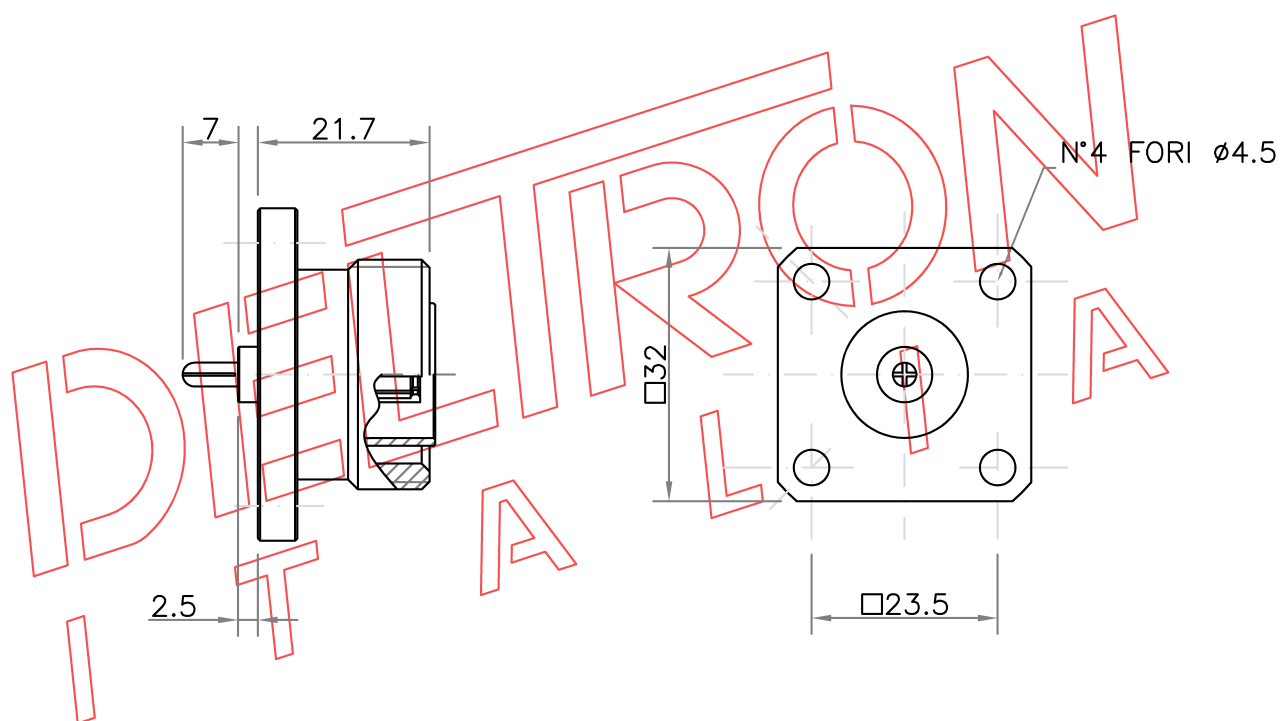

Codice - Code

DE430021

DELTRON
ITALIA SRL

Descrizione - Description

Connettore 7/16 femmina da pannello bird - 7/16 female connector bird

Materiale - Material

Corpo - Body

Ottone - Brass EN12164-CW614N

Contatto centrale - Central contact

CuBe - CuBe BERYLCO 33-25 H-TD4

Isolante - Insulator

PTFE - PTFE

Finitura - Finish

Ag 5-7 micron

Ag 5-7 micron

I dati sopra riportati possono essere cambiati senza preavviso - The above mentioned data might be modified without any advanced notification